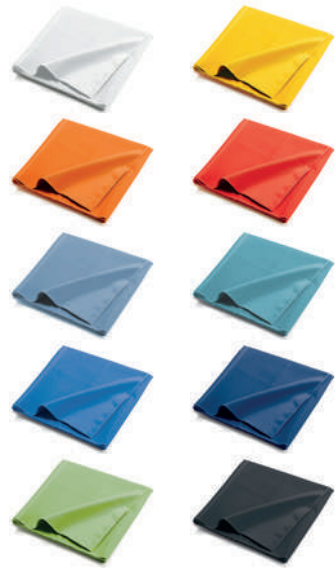

PRONTOSTAMPA

CM 50X100 R15153 | CM 40X90 R18154

promoemozioni

 COTONE 360 GR/M²

FUNFIT MICRO-BE5

R18205

promoemozioni

90% POLIESTERE - 10% POLIAMMIDE CM 40X90