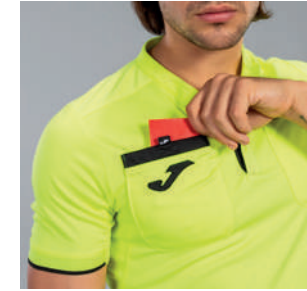

34FL

24

31

07

joma

100% POLIESTERE TAGLIE S-3XL